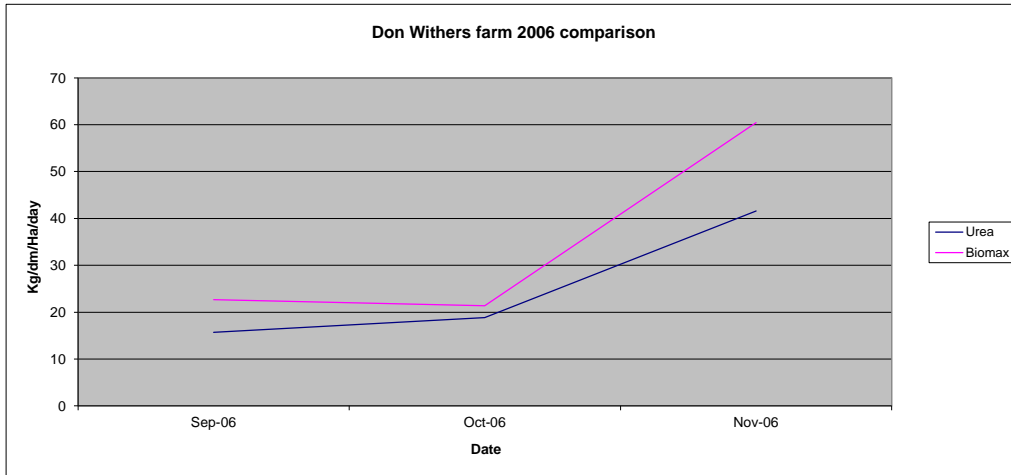

Don Withers farm Biomax vs Urea

10/08/2006 Place 6 cages in one paddock. Urea 40 kg per ha 3 cages

High N 6 Litres & Arable S 4 Litres per ha..

Date	Urea				Biomax			
	Av Wt	%DM	Days.	Kg/Dm/Ha/day	Av Wt	%DM	Days	kg/Dm/Ha/Day
5/09/2006	56.6	18	26	15.67	82	18	26	22.7
4/10/2006	110	12	28	18.85	124.6	12	28	21.37
1/11/2006	208	14	28	41.6	235	18	28	60.42
4/12/2006	159	24	32	47.7	262	22	32	72.05
11/01/2007	192	20	36	42.66	174	22	36	42.53
8/02/2007	44	16	27	10.42	53	20	27	15.79
5/03/2007	6	14	25	10	8	16	25	0.2
4/04/2007	7	16	31	0.14	7	16	31	0.14
7/05/2007	19	18	31	4.41	23	18	31	5.34
30/07/2007	58	18	85	4.91	74	18	85	6.26
3/09/2007	21	12	35	2.88	27	16	35	4.9
4/10/2007	65	18	30	15.6	75	20	30	20
5/11/2007	184	16	31	37.98	239	18	31	55.5
3/12/2007	184	28	28	73.6	220	28	28	88
3/01/2008	124	24	30	39.68	132	24	30	42.24
3/03/2008	22	18	60	2.64	38	18	60	4.56
5/05/2008	120	12	61	9.44	170	16	61	17.83
5/06/2008	18.6	12	30	2.97	32	16	30	6.82
7/08/2008	103	14	62	9.3	102	18	62	11.84
8/09/2008	103	14	31	18.6	112	16	31	23.12
10/10/2008	180	14	31	32.51	198	14	31	35.88
5/11/2008	51	26	25	21.21	55	26	25	22.88
8/12/2008	30.6	26	33	9.64	34	28	33	11.53
3/02/2009	26.6	30	55	1.74	32.6	32	55	7.6
6/04/2009	94.66	20	62	12.21	103	20	62	13.29
8/05/2009	14	18	31	3.25	16	18	31	3.71
20/07/2009	44.66	18	73	4.4	54	18	73	5.32
12/10/2009	174.66	20	82	17.04	210	22	82	22.53
16/11/2009	151	20	34	35.52	188	22	34	48.65

Don Withers farm 2007 comparison