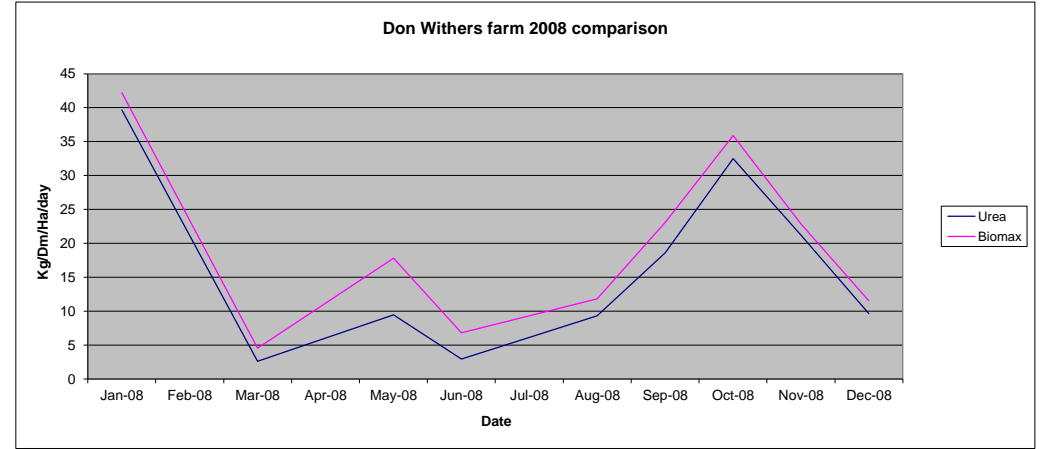

Don Withers farm Biomax vs Urea

10/08/2006 Place 6 cages in one paddock. Urea 40 kg per ha 3 cages

High N 6 Litres & Arable S 4 Litres per ha..

Date	Urea				Biomax			
	Av Wt	%DM	Days.	Kg/Dm/Ha/day	Av Wt	%DM	Days	kg/Dm/Ha/Day
5/09/2006	56.6	18	26	15.67	82	18	26	22.7
4/10/2006	110	12	28	18.85	124.6	12	28	21.37
1/11/2006	208	14	28	41.6	235	18	28	60.42
4/12/2006	159	24	32	47.7	262	22	32	72.05
11/01/2007	192	20	36	42.66	174	22	36	42.53
8/02/2007	44	16	27	10.42	53	20	27	15.79
5/03/2007	6	14	25	10	8	16	25	0.2
4/04/2007	7	16	31	0.14	7	16	31	0.14
7/05/2007	19	18	31	4.41	23	18	31	5.34
30/07/2007	58	18	85	4.91	74	18	85	6.26
3/09/2007	21	12	35	2.88	27	16	35	4.9
4/10/2007	65	18	30	15.6	75	20	30	20
5/11/2007	184	16	31	37.98	239	18	31	55.5
3/12/2007	184	28	28	73.6	220	28	28	88
3/01/2008	124	24	30	39.68	132	24	30	42.24
3/03/2008	22	18	60	2.64	38	18	60	4.56
5/05/2008	120	12	61	9.44	170	16	61	17.83
5/06/2008	18.6	12	30	2.97	32	16	30	6.82
7/08/2008	103	14	62	9.3	102	18	62	11.84
8/09/2008	103	14	31	18.6	112	16	31	23.12
10/10/2008	180	14	31	32.51	198	14	31	35.88
5/11/2008	51	26	25	21.21	55	26	25	22.88
8/12/2008	30.6	26	33	9.64	34	28	33	11.53
3/02/2009	26.6	30	55	1.74	32.6	32	55	7.6
6/04/2009	94.66	20	62	12.21	103	20	62	13.29
8/05/2009	14	18	31	3.25	16	18	31	3.71
20/07/2009	44.66	18	73	4.4	54	18	73	5.32
12/10/2009	174.66	20	82	17.04	210	22	82	22.53
16/11/2009	151	20	34	35.52	188	22	34	48.65

Don Withers farm 2007 comparison