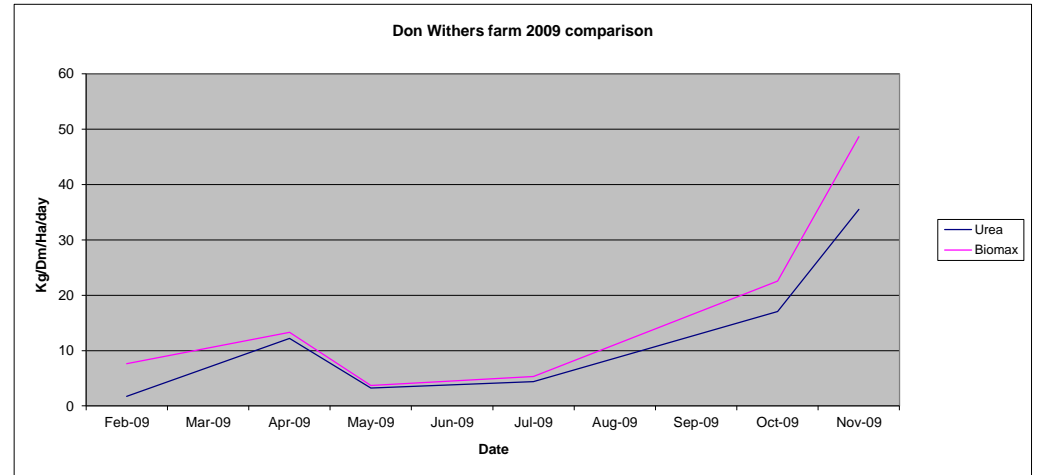

Don Withers farm Biomax vs Urea

10/08/2006 Place 6 cages in one paddock. Urea 40 kg per ha 3 cages

High N 6 Litres & Arable S 4 Litres per ha..

Date	Urea				Biomax			
	Av Wt	%DM	Days.	Kg/Dm/Ha/day	Av Wt	%DM	Days	kg/Dm/Ha/Day
5/09/2006	56.6	18	26	15.67	82	18	26	22.7
4/10/2006	110	12	28	18.85	124.6	12	28	21.37
1/11/2006	208	14	28	41.6	235	18	28	60.42
4/12/2006	159	24	32	47.7	262	22	32	72.05
11/01/2007	192	20	36	42.66	174	22	36	42.53
8/02/2007	44	16	27	10.42	53	20	27	15.79
5/03/2007	6	14	25	10	8	16	25	0.2
4/04/2007	7	16	31	0.14	7	16	31	0.14
7/05/2007	19	18	31	4.41	23	18	31	5.34
30/07/2007	58	18	85	4.91	74	18	85	6.26
3/09/2007	21	12	35	2.88	27	16	35	4.9
4/10/2007	65	18	30	15.6	75	20	30	20
5/11/2007	184	16	31	37.98	239	18	31	55.5
3/12/2007	184	28	28	73.6	220	28	28	88
3/01/2008	124	24	30	39.68	132	24	30	42.24
3/03/2008	22	18	60	2.64	38	18	60	4.56
5/05/2008	120	12	61	9.44	170	16	61	17.83
5/06/2008	18.6	12	30	2.97	32	16	30	6.82
7/08/2008	103	14	62	9.3	102	18	62	11.84
8/09/2008	103	14	31	18.6	112	16	31	23.12
10/10/2008	180	14	31	32.51	198	14	31	35.88
5/11/2008	51	26	25	21.21	55	26	25	22.88
8/12/2008	30.6	26	33	9.64	34	28	33	11.53
3/02/2009	26.6	30	55	1.74	32.6	32	55	7.6
6/04/2009	94.66	20	62	12.21	103	20	62	13.29
8/05/2009	14	18	31	3.25	16	18	31	3.71
20/07/2009	44.66	18	73	4.4	54	18	73	5.32
12/10/2009	174.66	20	82	17.04	210	22	82	22.53
16/11/2009	151	20	34	35.52	188	22	34	48.65

Don Withers farm 2007 comparison